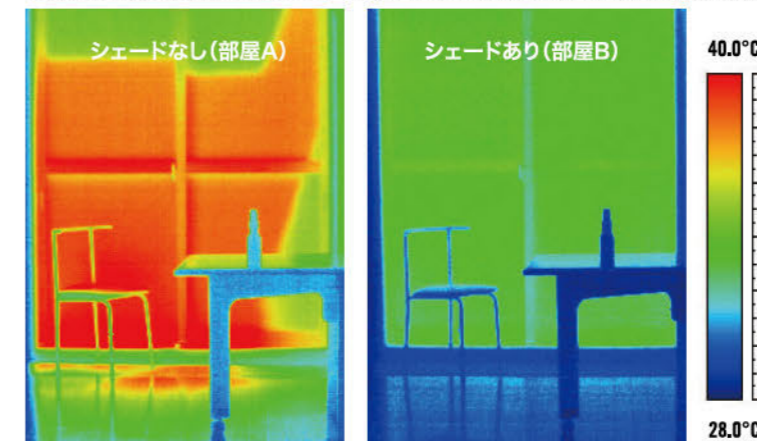

消費電力 約17%削減

シェードを取り付けた部屋と取り付けていない部屋の、冷房効率を比較

直射日光を遮断したことで、シェードを取り付けた部屋の方が冷房の消費電力が削減されました。

電気代料金 約 **1,171円** 削減
夏季3ヵ月、1日6時間エアコンの使用を想定した試算結果