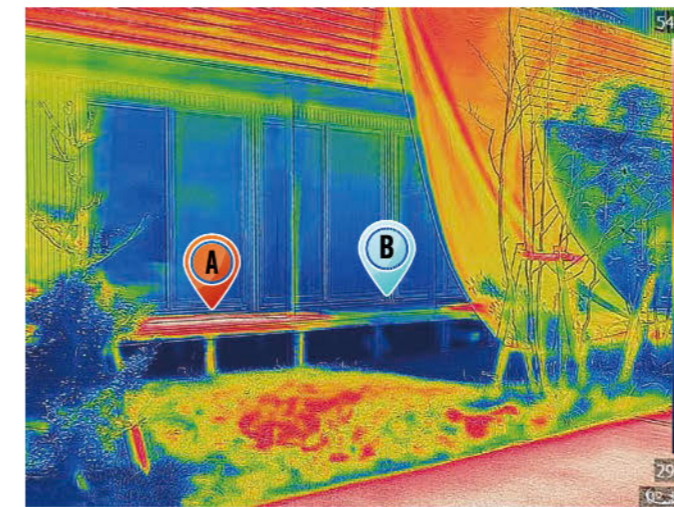

表面温度 最大 約20度低下

シェードの内側と外側の、木製デッキの表面温度を比較

外気温が同じでも、日かげをつくることで木製デッキの表面温度に最大約 20 度の差がありました。

実際の様子 (同日同時刻)

当社試験日: 2019年7月31日 午前11時地点の気温: 31.7度 (気象庁発表)
 試験場所: 和歌山県海南市 隣接地: 和歌山市
 試験使用商品: クールシェード プライム アーバングレー 2x4m ※旧仕様での検証結果
 ※当社調べ