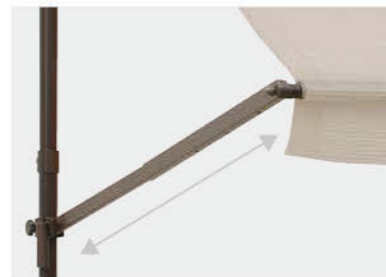

ひさしの出幅を調節
アームの長さを4段階(約15cm間隔)で調節が可能です。