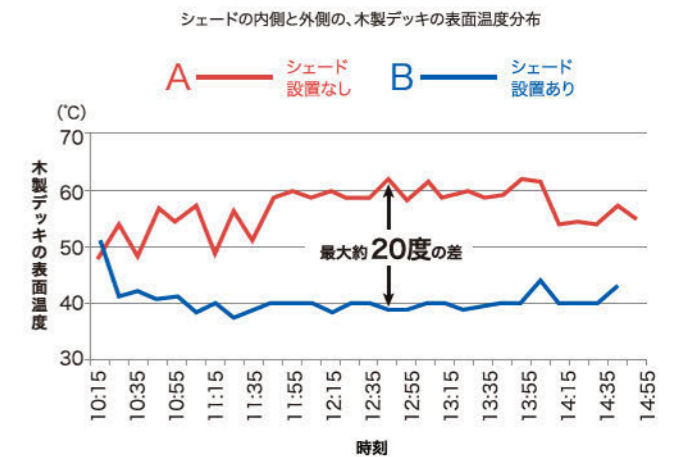

安定した日よけ機能

シェードにおけるUVカット率と遮光率との違い
 UVカット率が高い = 紫外線そのものを遮断し、日焼けしにくい
 遮光率が高い = 日かげをつくる、光や明るさをおさえる

UVカット率・遮光率の経年変化を5年間検証

減少率 **1割以下**

クーラーループライムシリーズ生地 (旧仕様) での実験結果
 当社調べ (自社敷地内 (和歌山) にて実験)

熱気を逃がし、風を通す編み込み

温められた空気がシェードを通り抜け、サイドから入る風と空気が循環。
 これによって、空気がこもることなく、シェードの下は木陰のような心地よい空間に保たれます。 ※3

表面温度 最大 約20度低下

シェードの内側と外側の、木製デッキの表面温度を比較

外気温が同じでも、日かげをつくることで木製デッキの表面温度に最大約 20 度の差がありました。

実際の様子 (同日同時刻)

当社試験日: 2019年7月31日 午前11時地点の気温: 31.7度 (気象庁発表)
 試験場所: 和歌山県海南市 隣接地: 和歌山市
 試験使用商品: クールシェード プライム アーバングレー 2x4m ※旧仕様での検証結果
 ※当社調べ

消費電力 約17%削減

シェードを取り付けた部屋と取り付けていない部屋の、冷房効率を比較

直射日光を遮断したことで、シェードを取り付けた部屋の方が冷房の消費電力が削減されました。

電気代料金 約 **1,171円** 削減
 夏季3ヵ月、1日6時間エアコンの使用を想定した試算結果

試験場所: 和歌山県海南市内 / 当社試験日: 2010年8月11~12日 / 時刻: 5時~17時
 日照運転時間: 6時間 (日) / 年間運転日数: 90日 (年) / 年間削減電力: 48.3kWh /
 電気料金単価: 24.21円 (kWh) (従量電灯 A、第 2 段階目料金、税込み、燃料調達費含まず) /
 CO2排出係数: 0.355kg-co2 (kWh) (関西電力 H20年度公表値) /
 使用エアコン: 三菱電機製 MSZ-R20GMY-W (室内機)、MUZ-R20GMYI (室外機) /
 エアコン設定: 室温 24°C、風向自動
 ※旧仕様での検証結果
 ※当社調べ