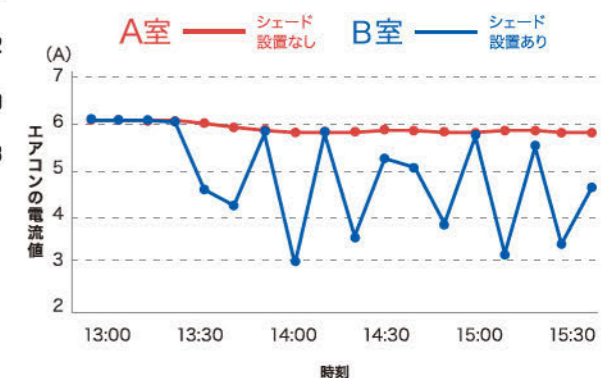

安定した日よけ機能

シェードにおけるUVカット率と遮光率との違い
 UVカット率が高い = 紫外線そのものを遮断し、日焼けしにくい
 遮光率が高い = 日かげをつくる、光や明るさをおさえる

UVカット率・遮光率の経年変化を5年間検証

減少率 **1割以下**

クーラーループライムシリーズ生地 (旧仕様) での実験結果
 当社調べ (自社敷地内 (和歌山) にて実験)

熱気を逃がし、風を通す編み込み

温められた空気がシェードを通り抜け、サイドから入る風と空気が循環。
 これによって、空気がこもることなく、シェードの下は木陰のような心地よい空間に保たれます。 ※3

表面温度 最大 約20度低下

シェードの内側と外側の、木製デッキの表面温度を比較

外気温が同じでも、日かげをつくることで木製デッキの表面温度に最大約 20 度の差がありました。

実際の様子 (同日同時刻)

当社試験日: 2019年7月31日 午前11時地点の気温: 31.7度 (気象庁発表)
 試験場所: 和歌山県海南市 隣接地: 和歌山市
 試験使用商品: クールシェード プライム アーバングレー 2x4m ※旧仕様での検証結果
 ※当社調べ

消費電力 約17%削減

シェードを取り付けた部屋と取り付けていない部屋の、冷房効率を比較

直射日光を遮断したことで、シェードを取り付けた部屋の方が冷房の消費電力が削減されました。

電気代料金 約 **1,171円** 削減
 夏季3ヵ月、1日6時間エアコンの使用を想定した試算結果

試験場所: 和歌山県海南市内 / 当社試験日: 2010年8月11~12日 / 時刻: 5時~17時
 日照運転時間: 6時間 (日) / 年間運転日数: 90日 (年) / 年間削減電力: 48.3kWh /
 電気料金単価: 24.21円 (kWh) (従量電灯 A、第 2 段階目料金、税込み、燃料調達費含まず) /
 CO2排出係数: 0.355kg-co2 (kWh) (関西電力 H20年度公表値) /
 使用エアコン: 三菱電機製 MSZ-R20GMY-W (室内機)、MUZ-R20GMYI (室外機) /
 エアコン設定: 室温 24°C、風向自動
 ※旧仕様での検証結果
 ※当社調べ