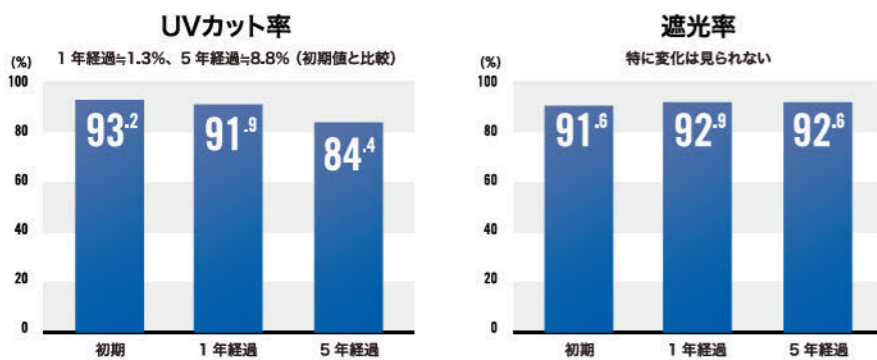

※写真はイメージです。

大型ショッピングセンターから一般家庭まで

公共施設 休憩場所の日よけとして

一般家庭 日よけ、隣家や道路からの目かくしに

クーラールーは、GALE Pacific社との共同開発商品です。

屋根となって強い日差しを遮り、
木陰の気持ちよさを生み出します。

屋外の視線を遮り、暑さを和らげる日よけ。
その涼しさは庭先に留まらず、室内にも快適さをもたらします。
快適性と共に環境にも配慮する日よけは
暮らしの中の“思いやり”です。

安定した日よけ機能

シェードにおけるUVカット率と遮光率との違い
 UVカット率が高い = 紫外線そのものを遮断し、日焼けしにくい
 遮光率が高い = 日かげをつくる、光や明るさをおさえる

UVカット率・遮光率の経年変化を5年間検証

減少率 **1割以下**

クーラーループライムシリーズ生地 (旧仕様) での実験結果
 当社調べ (自社敷地内 (和歌山) にて実験)

熱気を逃がし、風を通す編み込み

温められた空気がシェードを通り抜け、サイドから入る風と空気が循環。
 これによって、空気がこもることなく、シェードの下は木陰のような心地よい空間に保たれます。 ※3