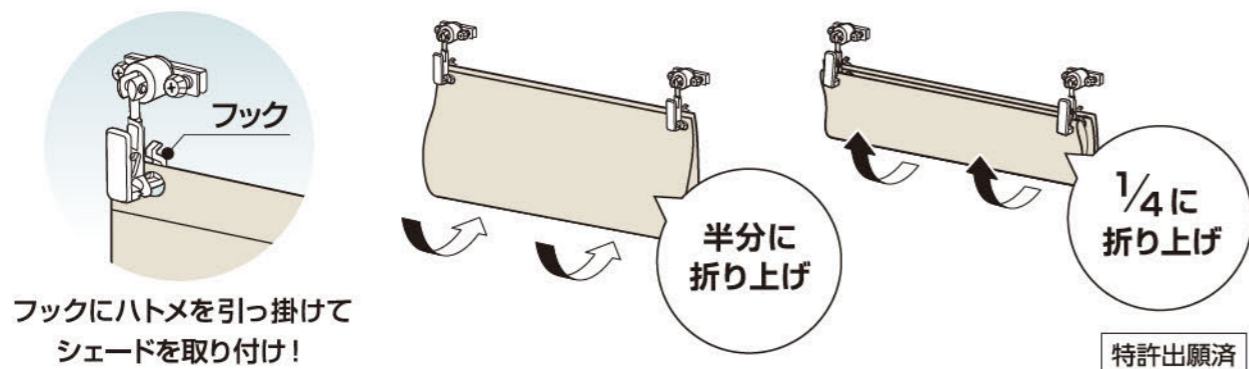

シャッター・雨戸 外壁(金属) ずれ落ちにくいすべり止め付き 取付面を傷めない シェード取付 マグネットフック 2個組 CLF-04 4975149-571505 1,700円 約幅4.4cm×奥行3.5cm×高さ11cm / 約31g ナイロン樹脂・ネオジム磁石 2個組 金属(スチール)用 耐荷重:2kgまで(2個取付時) 完成品 / 入数:144 マグネット	シャッター・雨戸 外壁(金属) 取付面を傷めない シェードの折り上げに便利 特許出願済 シェード取付 マグネットフック クリップ付 2個組 CLF-04C 4975149-571901 2,000円 約幅4.4cm×奥行2.8cm×高さ9cm / 約36g ナイロン樹脂・ネオジム磁石 2個組 金属(スチール)用 耐荷重:2kgまで(2個取付時) 完成品 / 入数:120 マグネット	シャッター・雨戸 外壁(金属) ステンレス・アルミ・プラスチック・金属塗装面など 両面テープで固定 シェード取付 両面テープ接着フック 2個組 CLF-03 4975149-582907 1,000円 約幅5.6cm×奥行3.6cm×高さ11.7cm / 約23g ABS樹脂・ナイロン樹脂 2個組 金属・樹脂・ガラスなどの凹凸のない 平滑面用 耐荷重:2kgまで(2個取付時) 完成品 / 入数:100 両面テープ	シャッター・雨戸 外壁(金属) 両面テープで固定 シェードの折り上げに便利 特許出願済 シェード取付 両面テープ 接着フック クリップ付 2個組 CLF-03C 4975149-571406 1,130円 約幅5.6cm×奥行2.8cm×高さ10cm / 約27g ABS樹脂・ナイロン樹脂 2個組 金属・樹脂・ガラスなどの凹凸のない 平滑面用 耐荷重:2kgまで(2個取付時) 完成品 / 入数:100 両面テープ

クリップタイプ 使用方法 屋内への出入りに/光や風を屋内に取り込みたい時に

外壁(金属) 外壁(木) 外壁(コンクリート) 金属・コンクリート・タイル・木に固定 接着剤で固定するフック シェード取付 接着フック 2個組 CLF-05 4975149-572007 730円 約幅4cm×奥行2.8cm×高さ7cm / 約13g ABS樹脂・ナイロン樹脂 2個組 金属・コンクリート・タイル・木用 耐荷重:3kgまで(2個取付時) 完成品 / 入数:100 接着剤	外壁(金属) 外壁(木) 外壁(コンクリート) 金属・コンクリート・タイル・木に固定 接着剤で固定するリング シェード取付 接着リング 2個組 CLF-14 4975149-576401 1,900円 約幅3.5cm×奥行3.5cm×高さ2.5cm / 約18g ステンレス 2個組 金属・コンクリート・タイル・木用 耐荷重:3kgまで (2個取付時) 付属品:ひも(約1.5m)・ゼリー状接着剤 完成品 / 入数:100 接着剤

外壁(木) 外壁(コンクリート) ステンレス製で錆びにくい 外壁にしっかり打ち付け固定 シェード取付 カラビナフック 2個組 CLF-15 4975149-576609 2,900円 約幅3cm×奥行7.7cm×高さ3.5cm / 約67g ステンレス 2個組 木・金属・コンクリート用 完成品 / 入数:48 ビス留め	外壁(コンクリート) コンクリート・ブロック・レンガに取付可能 ピンとジェルで強力固定 シェード取付 ジェルフック 2個組 CLF-06 4975149-572403 1,040円 約幅3cm×奥行2.2cm×高さ8.2cm / 約12g ナイロン樹脂 2個組 コンクリート・ブロック用 耐荷重:2kgまで(2個取付時) 完成品 / 入数:200 ピン+ジェル	外壁(木) 木・板・石ころボードに取付可能 ピンで固定 シェード取付 ピンフック 2個組 CLF-07 4975149-572502 730円 約幅3cm×奥行2.2cm×高さ8.2cm / 約11g アクリル樹脂・ナイロン樹脂 2個組 木用 耐荷重:2kgまで(2個取付時) 完成品 / 入数:200 ピン

表示価格はメーカー希望小売価格(税別)です。