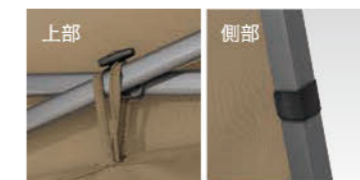

4面取り付け可能なサイドシート

EGプッシュテントサイドシート

- **ブラック**
  SHR-C02B 4975149-459476
- **カーキ**
  SHR-C02K 4975149-459162
- **オフホワイト**
  SHR-C02W 4975149-459483
- **ネイビー**
  SHR-C02N 4975149-459490

6,800円
生産完了品

約幅290cm×高さ190cm / 約1kg
生地: ポリエステル
UVカット率: 約95~99% 遮光率: 約95~99%
完成品 / 入数: 6