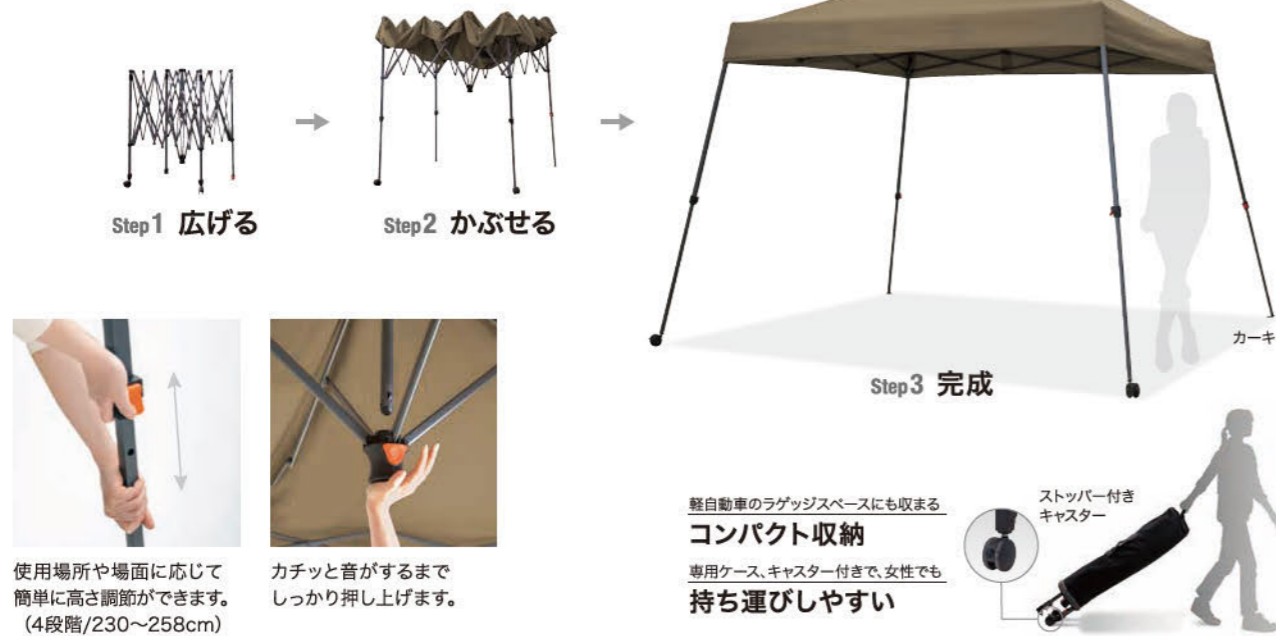

表示価格はメーカー希望小売価格(税別)です。※UVカット率・遮光率は第三者機関による試験結果を元に表記しています。

EGプッシュテント

テントタイプの簡易日よけオーニング

EGプッシュテント ネイビー
EGプッシュテントサイドシート ネイビー

3Stepの簡単設置

EGプッシュテント

- **ブラック**
SHR-C01B 4975149-460298
- **オフホワイト**
SHR-C01W 4975149-460304
- **カーキ**
SHR-C01K 4975149-460311
- **ネイビー**
SHR-C01N 4975149-460328