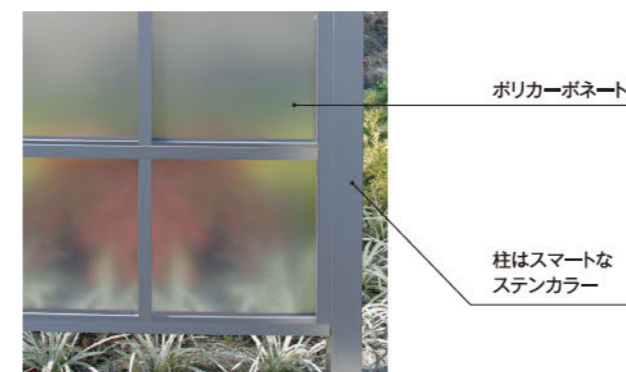

エバースクリーンポリカ1型

アルミ ポリカーボネート

エバースクリーンポリカ2型

アルミ ポリカーボネート