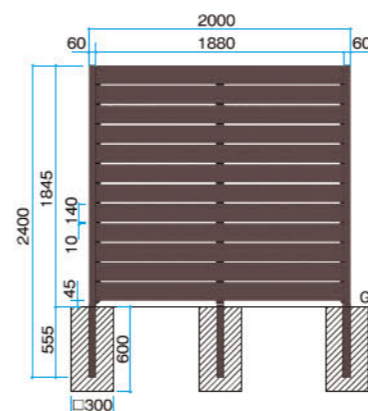

モクプラボードフェンス2型

ポリスチレン

■モクプラボードフェンス1型

基本型本体1セット 1スパン追加型本体
¥99,400/セット ¥80,500/セット

※上記サイズ以外のフェンスについては別途お問い合わせください。
※基本型は柱2本付、追加型は柱1本付 ※追加型は左右の仕様をご指示ください

■モクプラボードフェンス2型

基本型本体1セット 1スパン追加型本体
¥102,500/セット ¥83,300/セット

※上記サイズ以外のフェンスについては別途お問い合わせください。
※基本型は柱2本付、追加型は柱1本付 ※追加型は左右の仕様をご指示ください