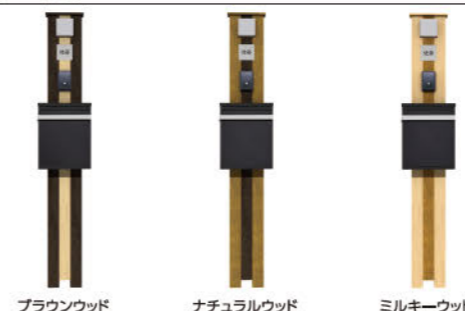

留守でも荷物を受け取れる 宅配ボックス付き門柱が登場

受け取り可能な最大サイズがW240×D380×H510mm。
最大重量は20kgまでご利用いただけます。

宅配ボックス De-BOX ¥73,500/台

仕様:前入れ前出し、
ダイヤル錠(4桁照合)
材質:亜鉛メッキ鋼板、
粉体塗装仕上げ
寸法:W345×D450×H590mm

木目調アルミ材 門柱

BeWOOD 門柱

カラーバリエーション

カラーバリエーション

BeWOOD 門柱1型

セット内容	
門柱本体	¥68,000
シンプルサイン2型	¥19,500
De-postスタイルズ	¥42,500
合計	¥130,000/セット

※別注不可の仕様となります。

BeWOOD 門柱2型

セット内容	
門柱本体	¥79,500
ウォールライト100V 25型(100V)	¥12,500
シンプルサイン3型	¥18,500
De-postスタイルズ	¥42,500
合計	¥153,000/セット