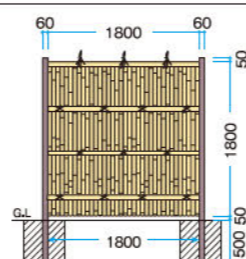

※コーナー連結は連結セットと同価格となりますが、ご注文の際、必ずご指示ください

H1500タイプ

	片面価格	両面価格	セット明細
基本セット	¥103,500/セット	¥137,600/セット	パネル 1 エンド柱 2
連結セット	¥88,500/セット	¥122,500/セット	パネル 1 センター柱 1

※コーナー連結は連結セットと同価格となりますが、ご注文の際、必ずご指示ください

H1800タイプ

	片面価格	両面価格	セット明細
基本セット	¥112,400/セット	¥151,500/セット	パネル 1 エンド柱 2
連結セット	¥95,900/セット	¥135,000/セット	パネル 1 センター柱 1

※コーナー連結は連結セットと同価格となりますが、ご注文の際、必ずご指示ください

※下記サイズ以外のフェンスについては別途お問い合わせください。

横に流れる竹のラインが美しいみす垣

H1800タイプ セットL4060+2060
(コーナー1カ所)
基本セット ¥135,200×1セット
連結セット ¥116,400×1セット
連結セット コーナー仕様 ¥116,400×1セット
合計 ¥368,000/セット
※ご注文の際はコーナーの有無をご指示ください
※90°以外の角度がある場合はお知らせください