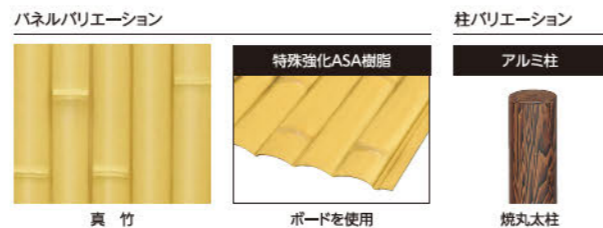

水に強い素材のため腐らず
耐久性に優れています。

ポリスチレンを使用しているため、天然木に比べて、乾燥や雨、湿気による腐食に強く、長持ちします。

うれしい低価格

ほぼ、同サイズのアルミ材に比べて、半額以下の低価格を実現。使用シーンが広がります。

加工が簡単

天然木のようにのこぎりやサンダーでのカットや、ビス打ちも簡単にできます。板塀フェンスの素材として最適。

モクプラボードフェンス1型

ポリスチレン

モクプラボードフェンス2型

ポリスチレン

■モクプラボードフェンス1型

基本型本体1セット 1スパン追加型本体
¥99,400/セット ¥80,500/セット

※上記サイズ以外のフェンスについては別途お問い合わせください。
※基本型は柱2本付、追加型は柱1本付 ※追加型は左右の仕様をご指示ください

■モクプラボードフェンス2型

基本型本体1セット 1スパン追加型本体
¥102,500/セット ¥83,300/セット

※上記サイズ以外のフェンスについては別途お問い合わせください。
※基本型は柱2本付、追加型は柱1本付 ※追加型は左右の仕様をご指示ください

人工強化竹垣フェンス

フェンス

竹垣フェンスとして20年以上の実績をもつ建仁寺垣

H1800タイプ セットL3780+1920
(コーナー1カ所)
基本セット 片面 ¥112,400×1セット
連結セット 片面 ¥95,900×1セット
連結セット コーナー仕様 片面 ¥95,900×1セット
合計 ¥304,200/セット
※ご注文の際はコーナーの有無をご指示ください
※90°以外の角度がある場合はお知らせください

雨や水掛けにも強く、安心して長期間使用していただくことができます

ボードには耐久性と強度(耐衝撃性)を保つため、十分な厚さをもたせた特殊強化ASA樹脂、押さえ竹には耐候性の強いAS樹脂を使用しております。柱は焼丸太柱をリアルに再現した60φのアルミ木調専用柱です。

ホームエクステリア 建仁寺垣

アルミ ASA AS 切詰可

VRで商品をご覧いただけます

H1800タイプ 真竹ボード使用例

H900タイプ

	片面価格	両面価格	セット明細
基本セット	¥67,600/セット	¥87,900/セット	パネル 1 エンド柱 2
連結セット	¥56,000/セット	¥76,300/セット	パネル 1 センター柱 1