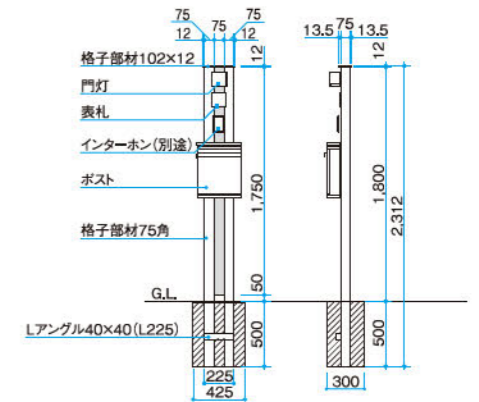

BeWOOD 門柱2型

セット内容	
門柱本体	¥79,500
ウォールライト100V 25型(100V)	¥12,500
シンプルサイン3型	¥18,500
De-postスタイルズ	¥42,500
合計	¥153,000/セット

※別注不可の仕様となります。

VRで商品をご覧いただけます

門まわり