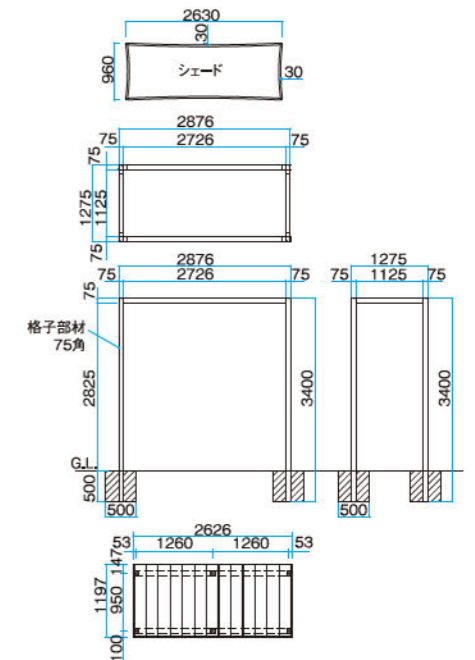

¥137,000/セット

ポーチ カラーバリエーション

デッキ カラーバリエーション

フレームポーチ庭パッケージ (1.5間仕様)

セット内容
BeWOOD フレームポーチ ¥167,000
ポーチ用シェード ¥28,500
ポーチ用 人工木材デッキセット ¥137,000
合計 ¥332,500/セット

ポーチ:ブラウンウッド
デッキ:ダークブラウン

パーゴラポーチ庭パッケージ (1.5間仕様)

セット内容
BeWOOD パーゴラポーチ ¥255,000
ポーチ用シェード ¥28,500
ポーチ用 人工木材デッキセット ¥137,000
合計 ¥420,500/セット