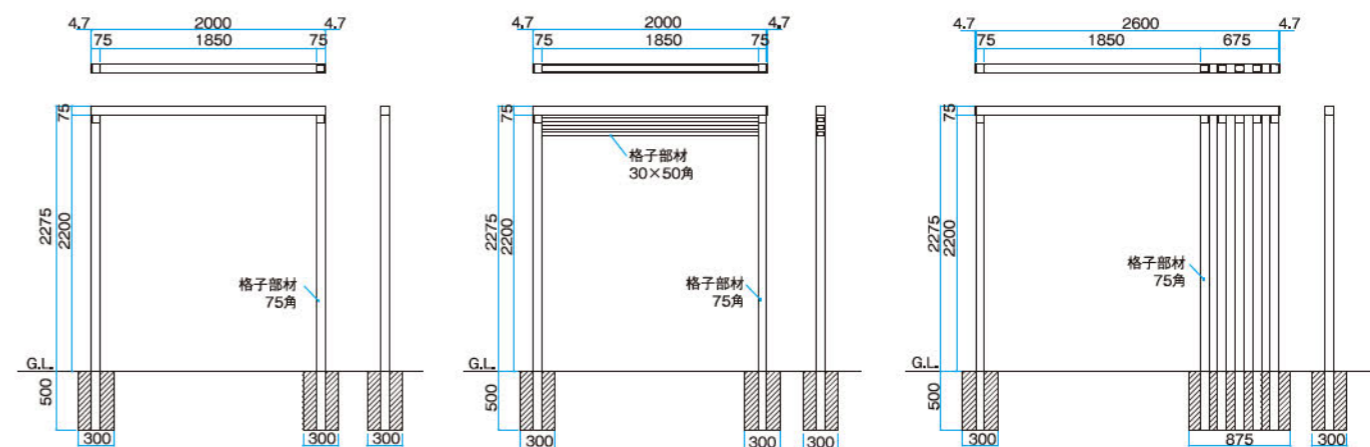

木目調アルミ材 門柱

門まわり

BeWOOD De-BOX門柱 アルミ 熱転写

■BeWOOD De-BOX門柱

セット内容

門柱本体	¥93,000
ウォールライト100V 25型(100V)	¥12,500
シンプルサイン2型	¥19,500
De-postスタイルズ	¥42,500
宅配ボックス De-BOX	¥73,500
合計	¥241,000/セット

※別注不可の仕様となります。

木目調アルミ材 フレーム

門まわり

空間を立体的にデザインするフレーム。門柱との組み合わせも楽しめます。

BeWOOD フレーム アルミ 熱転写 ※別注不可の仕様となります。

■BeWOOD フレーム1型	■BeWOOD フレーム2型	■BeWOOD フレーム3型
¥62,000/セット	¥87,500/セット	¥136,000/セット

BeWOOD De-BOXフレーム門柱 アルミ 熱転写

■BeWOOD De-BOXフレーム門柱

セット内容

門柱本体	¥137,800
ウォールライト100V 25型(100V)	¥12,500
シンプルサイン2型	¥19,500
De-postスタイルズ	¥42,500
宅配ボックス De-BOX	¥73,500
合計	¥285,500/セット

※別注不可の仕様となります。

5 ●表示価格には消費税および組立費、施工費等は含まれておりません。●ハツリ工事・残土処分・土間コンクリート打ち等の工事料金は別途となります。●インターホンは含まれません。●門灯、表札、ポストの詳細な仕様はP.3をご参照ください。

6 ●表示価格には消費税および組立費、施工費等は含まれておりません。●ハツリ工事・残土処分・土間コンクリート打ち等の工事料金は別途となります。