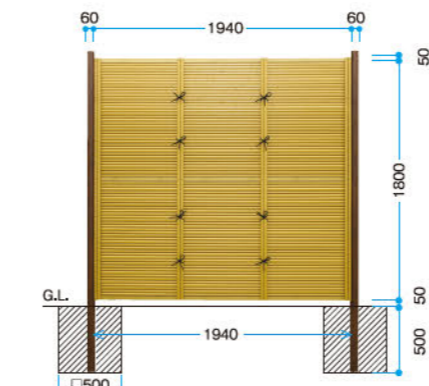

ホームエクステリア みす垣

アルミ ABS AS 切詰可

H1800タイプ イエロー使用例