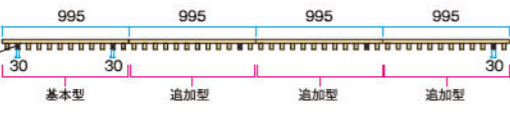

参考拾い出し例

4スパンの場合

基本型本体 ¥70,200×1セット
追加型本体 ¥67,000×3セット
合計 ¥271,200/セット

VRで商品をご覧いただけます

BeWOOD スクリーン2型 (縦板塀) アルミ 熱転写

木目の風合いを見せる目かくしフェンス

スクリーン2型の格子のすき間は約20mm。
面をしっかりとみせることで、
木目の風合いが際立つフェンスです。

■BeWOOD スクリーン2型

基本型本体1セット

¥96,800/セット

1スパン追加型本体

¥82,100/セット

※別注不可の仕様となります。
※基本型は柱2本付、追加型は柱1本付
※追加型は左右の仕様をご指示ください