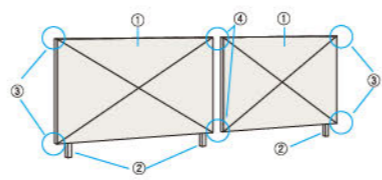

美WOODスタイルフェンス

アルミ 熱転写

H600タイプ (W1998×H540mm)

H800タイプ (W1998×H720mm)

参考拾い出し例

H800タイプ L4004

①フェンス本体	¥33,000	×2
②フリーボール	¥3,100	×3
③エンドキャップセット	¥1,300	×1
④ジョイントスリーブセット	¥800	×1
合計	¥77,400	/セット

H1000タイプ (W1998×H920mm)

H1200タイプ (W1998×H1120mm)

美WOODスタイルフェンス 部材

■フリーボール

呼称	価格
H600	¥2,800/本
H800	¥3,100/本
H1000	¥4,200/本
H1200	¥6,100/本

■高強度フリーボール

呼称	価格
H600	¥4,400/本
H800	¥5,200/本
H1000	¥7,600/本

※H12用の高強度フリーボールは規格化していません。標準仕様のフリーボールを使用し、柱ピッチを1000mm以内として高強度納まりに対応します。