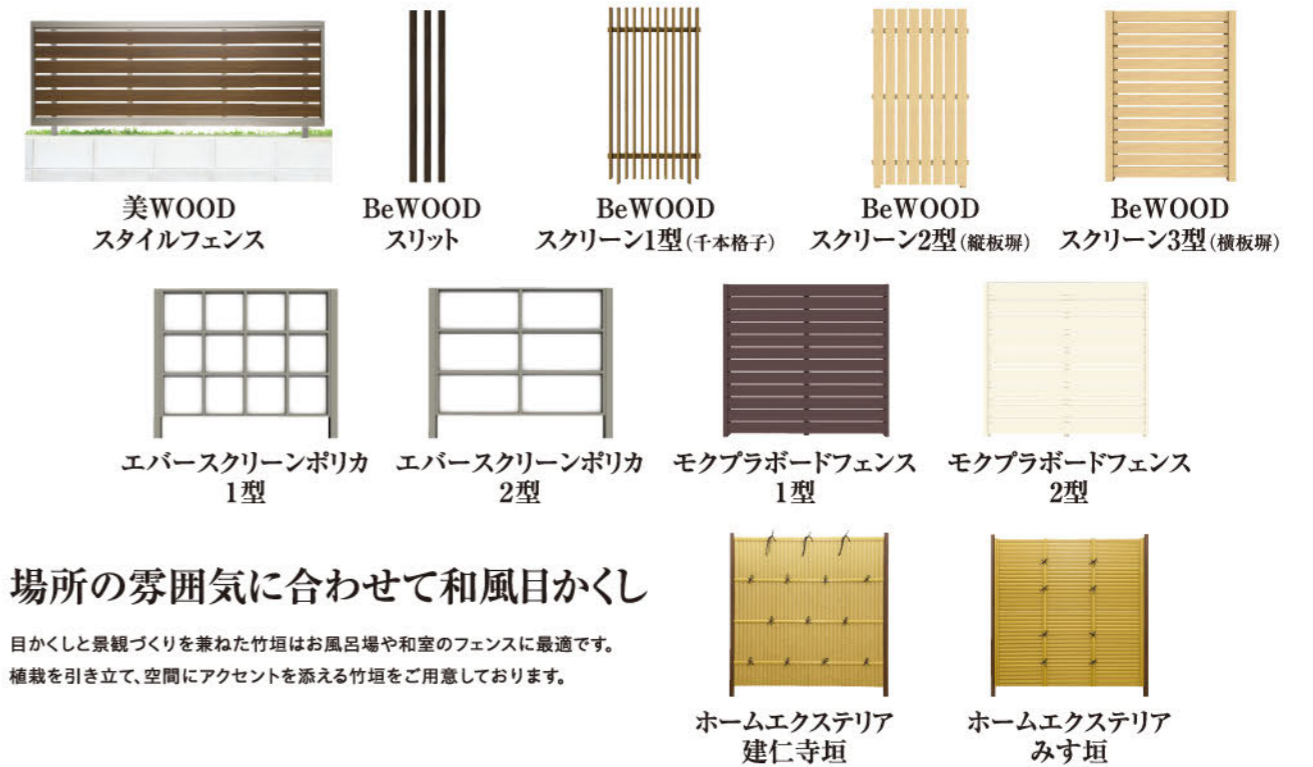

BeWOOD スクリーン1型 (千本格子)

門まわり

▶P.3~P.6

門まわりは住まいの顔

門まわりの中でも、特に門柱やフレームは外から見て目立つ位置にあります。この部分を疎かにしては、それだけで住宅の外観イメージを損なってしまいます。機能性だけでなく、空間に合ったデザイン性を兼ね備えた商品を選びましょう。

フェンス

▶P.7~P.14

外からの視線を防ぐ目かくしフェンス

外からの視線を防ぐにはフェンスを設けることが最適です。しかし単純にフェンスを設けるだけでは情緒性に乏しい空間になってしまいます。目かくし効果を持たせつつ、デザイン性の高いフェンスをご用意しました。豊富なラインアップで空間のデザインアクセントとしても活用できるフェンスがきっと見つかります。

場所の雰囲気に合わせて和風目かくし

目かくしと景観づくりを兼ねた竹垣はお風呂場や和室のフェンスに最適です。植栽を引き立て、空間にアクセントを添える竹垣をご用意しております。