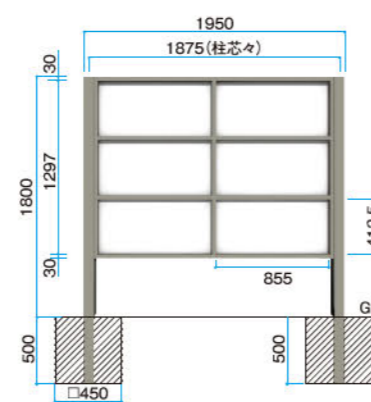

メインパネルに厚さ3mmのポリカを使用。
目かくし効果はもちろん、光を取り入れるので、圧迫感が少なくなります。

エバースクリーンポリカ1型

アルミ ポリカーボネート

エバースクリーンポリカ2型

アルミ ポリカーボネート

■エバースクリーンポリカ1型

基本型本体1セット 1スパン追加型本体
¥183,800/セット ¥162,900/セット

※上記サイズ以外のフェンスについては別途お問い合わせください。
※基本型は柱2本付、追加型は柱1本付 ※追加型は左右の仕様をご指示ください