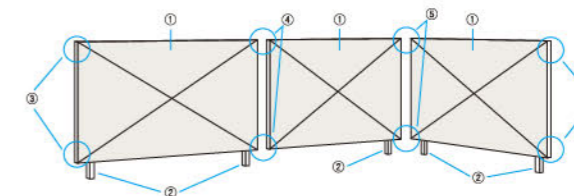

コーナー連結部品

●表示価格には消費税および組立費、施工費等は含まれておりません。●ハツリ工事・残土処分・土間コンクリート打ち等の工事料金は別途となります。
●ブロック施工する場合は、重量ブロックJS A 5406 区分16(C種)以上で施工してください。フェンスの高さとブロックの高さを足して1800mm以下となるようにしてください。
●本製品は築地境界を目的に設置するもので、転落防止柵や歩行補助手すりの機能はありません。設置場所と機能に合った製品をお選びください。

●表示価格には消費税および組立費、施工費等は含まれておりません。●ハツリ工事・残土処分・土間コンクリート打ち等の工事料金は別途となります。
●ブロック施工する場合は、重量ブロックJS A 5406 区分16(C種)以上で施工してください。フェンスの高さとブロックの高さを足して1800mm以下となるようにしてください。
●本製品は築地境界を目的に設置するもので、転落防止柵や歩行補助手すりの機能はありません。設置場所と機能に合った製品をお選びください。

フェンス