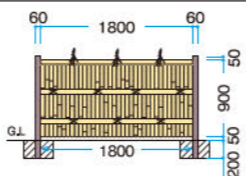

H900タイプ

	片面価格	両面価格	セット明細
基本セット	¥67,600/セット	¥87,900/セット	パネル 1 エンド柱 2
連結セット	¥56,000/セット	¥76,300/セット	パネル 1 センター柱 1

※コーナー連結は連結セットと同価格となりますが、ご注文の際、必ずご指示ください