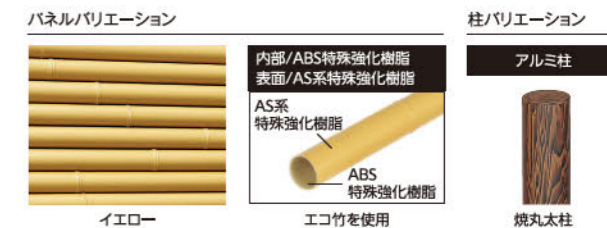

※コーナー連結は連結セットと同価格となりますが、ご注文の際、必ずご指示ください

H1500タイプ

	片面価格	両面価格	セット明細
基本セット	¥103,500/セット	¥137,600/セット	パネル 1 エンド柱 2
連結セット	¥88,500/セット	¥122,500/セット	パネル 1 センター柱 1

※コーナー連結は連結セットと同価格となりますが、ご注文の際、必ずご指示ください

H1800タイプ

	片面価格	両面価格	セット明細
基本セット	¥112,400/セット	¥151,500/セット	パネル 1 エンド柱 2
連結セット	¥95,900/セット	¥135,000/セット	パネル 1 センター柱 1

※コーナー連結は連結セットと同価格となりますが、ご注文の際、必ずご指示ください

※下記サイズ以外のフェンスについては別途お問い合わせください。

横に流れる竹のラインが美しいみす垣

H1800タイプ セットL4060+2060
(コーナー1カ所)
基本セット ¥135,200×1セット
連結セット ¥116,400×1セット
連結セット コーナー仕様 ¥116,400×1セット
合計 ¥368,000/セット
※ご注文の際はコーナーの有無をご指示ください
※90°以外の角度がある場合はお知らせください

22φのエコ竹をパネルユニットに

衝撃性の強いABS特殊強化樹脂を芯材として耐候性、耐熱変化に優れたAS系特殊強化樹脂を被覆した長期間使用に耐える人工丸竹です。胸縁は美しい和風竹柄を再現したアルミ真竹を使用しました。柱は焼丸太柱をリアルに再現した60φのアルミ木調専用柱です。

ホームエクステリア みす垣

アルミ ABS AS 切詰可

H1800タイプ イエロー使用例

H900タイプ

	価格	セット明細
基本セット	¥82,300/セット	パネル 1 エンド柱 2
連結セット	¥69,100/セット	パネル 1 センター柱 1