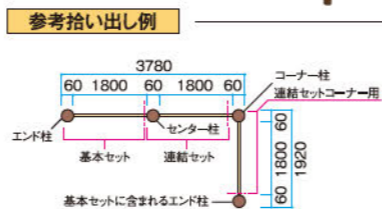

人工強化竹垣フェンス

フェンス

竹垣フェンスとして20年以上の実績をもつ建仁寺垣

H1800タイプ セットL3780+1920
(コーナー1カ所)
基本セット 片面 ¥112,400×1セット
連結セット 片面 ¥95,900×1セット
連結セット コーナー仕様 片面 ¥95,900×1セット
合計 ¥304,200/セット
※ご注文の際はコーナーの有無をご指示ください
※90°以外の角度がある場合はお知らせください

雨や水掛けにも強く、安心して長期間使用していただくことができます

ボードには耐久性と強度(耐衝撃性)を保つため、十分な厚さをもたせた特殊強化ASA樹脂、押さえ竹には耐候性の強いAS樹脂を使用しております。柱は焼丸太柱をリアルに再現した60φのアルミ木調専用柱です。