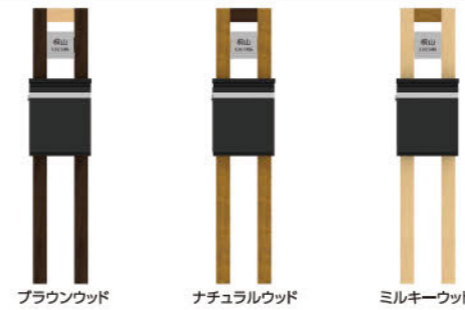

留守でも荷物を受け取れる 宅配ボックス付き門柱が登場

受け取り可能な最大サイズがW240×D380×H510mm。
最大重量は20kgまでご利用いただけます。

宅配ボックス De-BOX ¥73,500/台

仕様:前入れ前出し、
ダイヤル錠(4桁照合)
材質:亜鉛メッキ鋼板、
粉体塗装仕上げ
寸法:W345×D450×H590mm

木目調アルミ材 門柱

BeWOOD 門柱

カラーバリエーション

カラーバリエーション