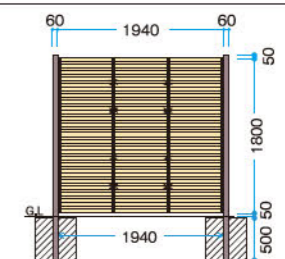

※コーナー連結は連結セットと同価格となりますが、ご注文の際、必ずご指示ください

H1500タイプ

	価格	セット明細
基本セット	¥125,500/セット	パネル 1 エンド柱 2
連結セット	¥108,300/セット	パネル 1 センター柱 1

※コーナー連結は連結セットと同価格となりますが、ご注文の際、必ずご指示ください

H1800タイプ

	価格	セット明細
基本セット	¥135,200/セット	パネル 1 エンド柱 2
連結セット	¥116,400/セット	パネル 1 センター柱 1

※コーナー連結は連結セットと同価格となりますが、ご注文の際、必ずご指示ください

庭まわりパッケージプラン

庭まわり

ポーチ

主張しすぎないスマートなフレームライン

日本のガーデンに馴染みやすいフレームサイズ。
スマートなフレームラインでスクリーン自体の
威圧感が少ないため、庭のプランそのものが引き立ちます。

BeWOOD フレームポーチ

W2876×D1275×H2900(埋込500)mm
材質:アルミ
¥167,000/台
※フレームポーチのみ