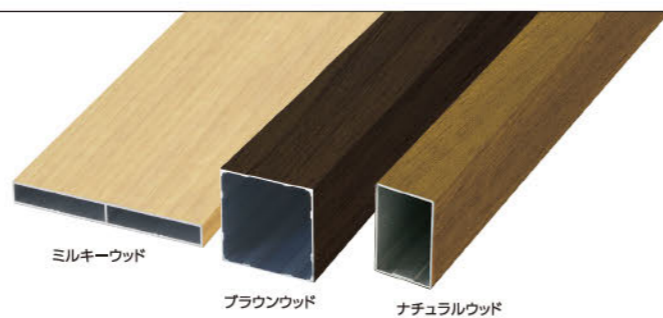

木目調アルミ材フェンス

フェンス

エクステリアに美しく映える。
シンプルかつ
デザイン性のあるフェンス。