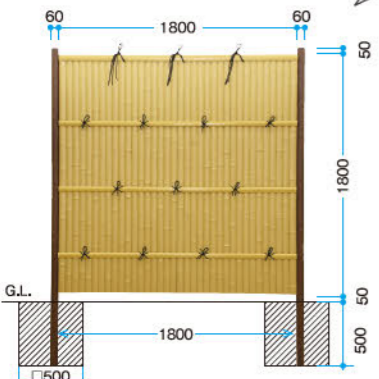

雨や水掛けにも強く、安心して長期間使用していただくことができます

ボードには耐久性と強度(耐衝撃性)を保つため、十分な厚さをもたせた特殊強化ASA樹脂、押さえ竹には耐候性の強いAS樹脂を使用しております。柱は焼丸太柱をリアルに再現した60φのアルミ木調専用柱です。

ホームエクステリア 建仁寺垣

アルミ ASA AS 切詰可

VRで商品をご覧いただけます

H1800タイプ 真竹ボード使用例

H900タイプ

	片面価格	両面価格	セット明細
基本セット	¥67,600/セット	¥87,900/セット	パネル 1 エンド柱 2
連結セット	¥56,000/セット	¥76,300/セット	パネル 1 センター柱 1

※コーナー連結は連結セットと同価格となりますが、ご注文の際、必ずご指示ください

H1500タイプ

	片面価格	両面価格	セット明細
基本セット	¥103,500/セット	¥137,600/セット	パネル 1 エンド柱 2
連結セット	¥88,500/セット	¥122,500/セット	パネル 1 センター柱 1

※コーナー連結は連結セットと同価格となりますが、ご注文の際、必ずご指示ください

H1800タイプ