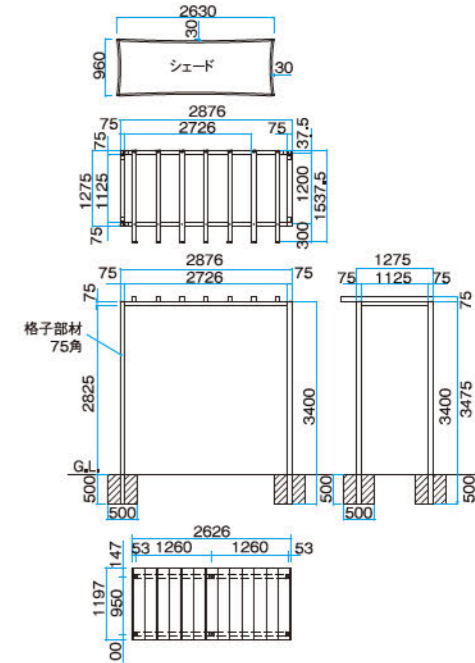

ナチュラルテイストで建物に合わせ
やすい。リビングからお庭に続く空
間を作ります。

庭まわり