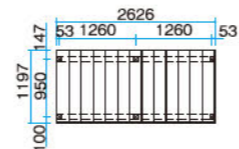

¥137,000/セット

ポーチ カラーバリエーション

デッキ カラーバリエーション

フレームポーチ庭パッケージ (1.5間仕様)

セット内容
BeWOOD フレームポーチ ¥167,000
ポーチ用シェード ¥28,500
ポーチ用 人工木材デッキセット ¥137,000
合計 ¥332,500/セット

ポーチ:ブラウンウッド
デッキ:ダークブラウン

パーゴラポーチ庭パッケージ (1.5間仕様)

セット内容
BeWOOD パーゴラポーチ ¥255,000
ポーチ用シェード ¥28,500
ポーチ用 人工木材デッキセット ¥137,000
合計 ¥420,500/セット