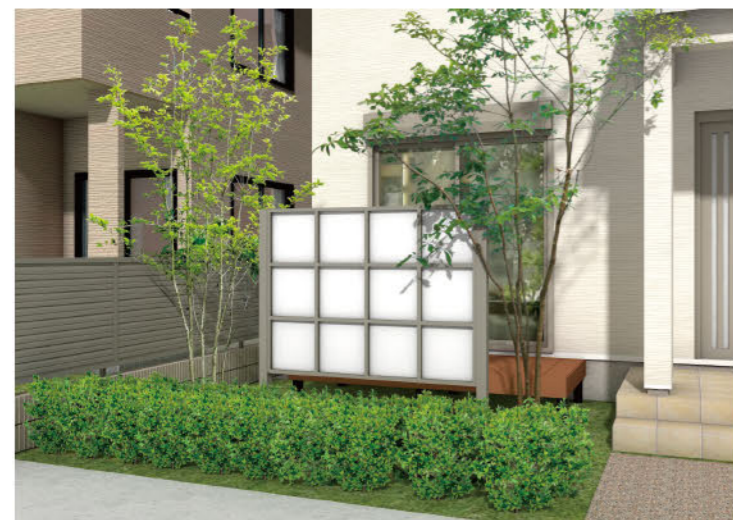

適度な目かくし効果と外構のデザインアクセントに。

ポリカが通すやわらかな光。
ほんのり優しく目かくししたい場所に。

ポリカタイプなら、視線を遮りつつ自然光も十分に確保できるので、フェンスの内側が暗くなることはありません。外から内側を見せたくないけど、自然光は取り入れたいという方にピッタリなデザインです。また、足元の植栽のために通風を確保できます。

圧迫感の少ない目かくし効果。
目かくしをしながら、
明るさを取り入れられます。