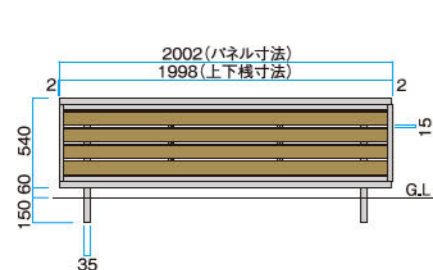

H600タイプ (W1998×H540mm)