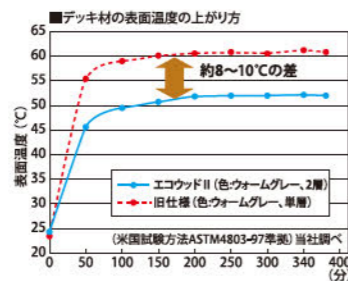

使用デッキは、再生材を使用した人工木材です。
廃木材の木粉(50%以上)と廃プラスチックを
配合、優れた強度と安全性を実現しました。