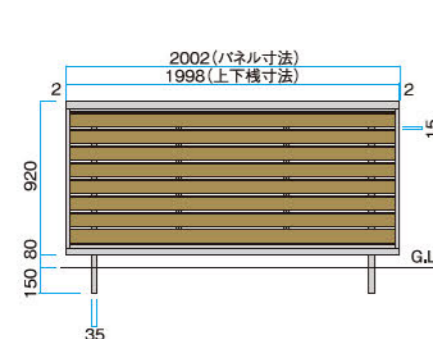

美WOODスタイルフェンス

アルミ 熱転写

H600タイプ (W1998×H540mm)

H800タイプ (W1998×H720mm)

参考拾い出し例

H800タイプ L4004

①フェンス本体	¥33,000	×2
②フリーボール	¥3,100	×3
③エンドキャップセット	¥1,300	×1
④ジョイントスリーブセット	¥800	×1
合計	¥77,400	/セット

H1000タイプ (W1998×H920mm)

H1200タイプ (W1998×H1120mm)

美WOODスタイルフェンス 部材

■フリーボール

呼称	価格
H600	¥2,800/本
H800	¥3,100/本
H1000	¥4,200/本
H1200	¥6,100/本

■高強度フリーボール

呼称	価格
H600	¥4,400/本
H800	¥5,200/本
H1000	¥7,600/本

※H12用の高強度フリーボールは規格化していません。標準仕様のフリーボールを使用し、柱ピッチを1000mm以内として高強度納まりに対応します。