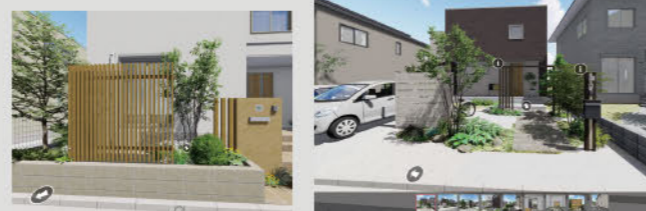

BeWOOD スクリーン1型 (千本格子)

門まわり

▶P.3~P.6

門まわりは住まいの顔

門まわりの中でも、特に門柱やフレームは外から見て目立つ位置にあります。この部分を疎かにしては、それだけで住宅の外観イメージを損なってしまいます。機能性だけでなく、空間に合ったデザイン性を兼ね備えた商品を選びましょう。

フェンス

▶P.7~P.14

外からの視線を防ぐ目かくしフェンス

外からの視線を防ぐにはフェンスを設けることが最適です。しかし単純にフェンスを設けるだけでは情緒性に乏しい空間になってしまいます。目かくし効果を持たせつつ、デザイン性の高いフェンスをご用意しました。豊富なラインアップで空間のデザインアクセントとしても活用できるフェンスがきっと見つかります。

場所の雰囲気に合わせて和風目かくし

目かくしと景観づくりを兼ねた竹垣はお風呂場や和室のフェンスに最適です。植栽を引き立て、空間にアクセントを添える竹垣をご用意しております。