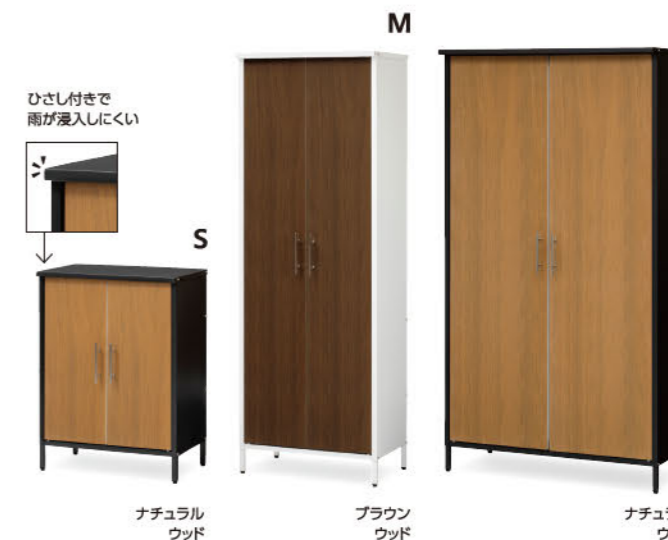

美WOOD スリム収納庫

品名	カラー	品番	JANコード	価格
S	ナチュラルウッド	BEW-ST01NW	4975149-591756	¥88,000/台
	ブラウンウッド	BEW-ST01BRW	4975149-591763	
M	ナチュラルウッド	BEW-ST02NW	4975149-591787	¥130,000/台
	ブラウンウッド	BEW-ST02BRW	4975149-591794	
L	ナチュラルウッド	BEW-ST03NW	4975149-591831	¥159,000/台
	ブラウンウッド	BEW-ST03BRW	4975149-591848	

S:約幅60×奥行37.5×高さ80cm/約15.3kg 棚板:2枚付属
M:約幅60×奥行37.5×高さ168cm/約28.4kg 棚板:4枚付属
L:約幅91.5×奥行45×高さ168cm/約41.3kg 棚板:4枚付属
棚板1枚あたりの耐荷重:10kgまで
本体:スチール、ボンデ鋼板、ガルバリウム鋼板 組立品
※棚板は可動式

ダスト収納庫タイプ

- ●ゴミやベールボックスの収納に
- ●玄関まわりでの避難用具入れに
- ●灯油用ポリタンク(18L)が収納できる

美WOOD ダスト収納庫

カラー	品番	JANコード	価格
ナチュラルウッド	BEW-ST05NW	4975149-591978	¥72,000/台
ブラウンウッド	BEW-ST05BRW	4975149-591985	

約幅99×奥行37.5×高さ63.5cm/約15.5kg
本体:スチール、ボンデ鋼板、ガルバリウム鋼板
組立品