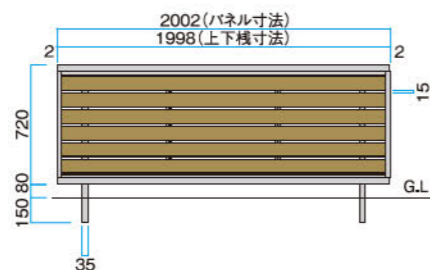

H800タイプ (W1998×H720mm)

参考拾い出し例

H800タイプ L4004

①フェンス本体	¥33,000	×2
②フリーボール	¥3,100	×3
③エンドキャップセット	¥1,300	×1
④ジョイントスリーブセット	¥800	×1
合計	¥77,400	/セット