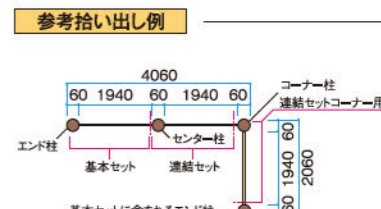

雨や水掛けにも強く、安心して長期間使用していただくことができます

ボードには耐久性と強度(耐衝撃性)を保つため、十分な厚さをもたせた特殊強化ASA樹脂、押さえ竹には耐候性の強いAS樹脂を使用しております。柱は焼丸太柱をリアルに再現した60φのアルミ木調専用柱です。

ホームエクステリア 建仁寺垣

アルミ ASA AS 切詰可

VRで商品をご覧いただけます

H1800タイプ 真竹ボード使用例

H900タイプ

	片面価格	両面価格	セット明細
基本セット	¥67,600/セット	¥87,900/セット	パネル 1 エンド柱 2
連結セット	¥56,000/セット	¥76,300/セット	パネル 1 センター柱 1

※コーナー連結は連結セットと同価格となりますが、ご注文の際、必ずご指示ください

H1500タイプ

	片面価格	両面価格	セット明細
基本セット	¥103,500/セット	¥137,600/セット	パネル 1 エンド柱 2
連結セット	¥88,500/セット	¥122,500/セット	パネル 1 センター柱 1

※コーナー連結は連結セットと同価格となりますが、ご注文の際、必ずご指示ください

H1800タイプ

	片面価格	両面価格	セット明細
基本セット	¥112,400/セット	¥151,500/セット	パネル 1 エンド柱 2
連結セット	¥95,900/セット	¥135,000/セット	パネル 1 センター柱 1

※コーナー連結は連結セットと同価格となりますが、ご注文の際、必ずご指示ください

※下記サイズ以外のフェンスについては別途お問い合わせください。

横に流れる竹のラインが美しいみす垣

H1800タイプ セットL4060+2060
(コーナー1カ所)
基本セット ¥135,200×1セット
連結セット ¥116,400×1セット
連結セット コーナー仕様 ¥116,400×1セット
合計 ¥368,000/セット
※ご注文の際はコーナーの有無をご指示ください
※90°以外の角度がある場合はお知らせください