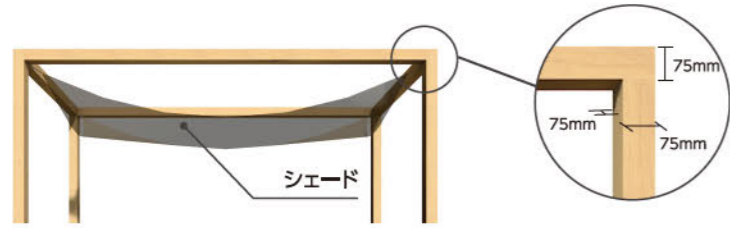

※コーナー連結は連結セットと同価格となりますが、ご注文の際、必ずご指示ください

庭まわりパッケージプラン

庭まわり

ポーチ

主張しすぎないスマートなフレームライン

日本のガーデンに馴染みやすいフレームサイズ。
スマートなフレームラインでスクリーン自体の
威圧感が少ないため、庭のプランそのものが引き立ちます。

BeWOOD フレームポーチ

W2876×D1275×H2900(埋込500)mm
材質:アルミ
¥167,000/台
※フレームポーチのみ