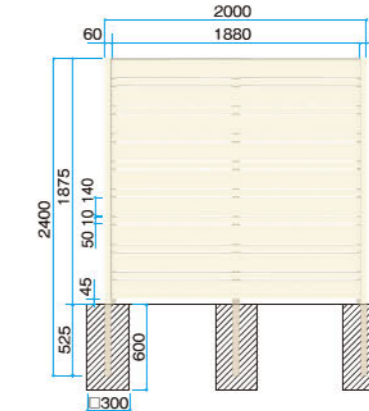

モクプラボードフェンス2型

ポリスチレン

■モクプラボードフェンス1型

基本型本体1セット 1スパン追加型本体
¥99,400/セット ¥80,500/セット

※上記サイズ以外のフェンスについては別途お問い合わせください。
※基本型は柱2本付、追加型は柱1本付 ※追加型は左右の仕様をご指示ください

■モクプラボードフェンス2型

基本型本体1セット 1スパン追加型本体
¥102,500/セット ¥83,300/セット