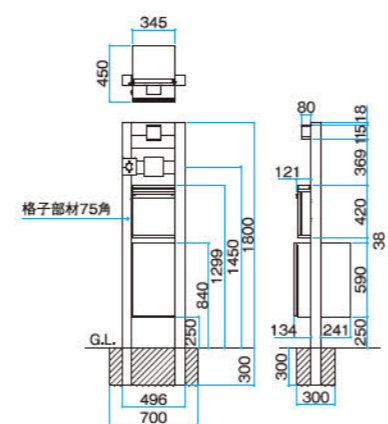

木目調アルミ材 門柱

門まわり

BeWOOD De-BOX門柱 アルミ 熱転写

■BeWOOD De-BOX門柱

セット内容

門柱本体	¥93,000
ウォールライト100V 25型(100V)	¥12,500
シンプルサイン2型	¥19,500
De-postスタイルズ	¥42,500
宅配ボックス De-BOX	¥73,500
合計	¥241,000/セット

※別注不可の仕様となります。