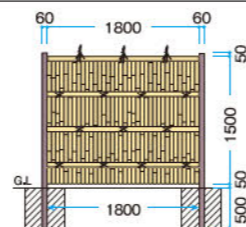

H1500タイプ

	片面価格	両面価格	セット明細
基本セット	¥103,500/セット	¥137,600/セット	パネル 1 エンド柱 2
連結セット	¥88,500/セット	¥122,500/セット	パネル 1 センター柱 1

※コーナー連結は連結セットと同価格となりますが、ご注文の際、必ずご指示ください