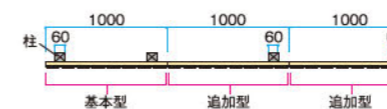

基本型本体1セット

¥96,800/セット

1スパン追加型本体

¥82,100/セット

※別注不可の仕様となります。
※基本型は柱2本付、追加型は柱1本付
※追加型は左右の仕様をご指示ください

参考拾い出し例

3スパンの場合

基本型本体 ¥96,800×1セット
追加型本体 ¥82,100×2セット
合計 ¥261,000/セット