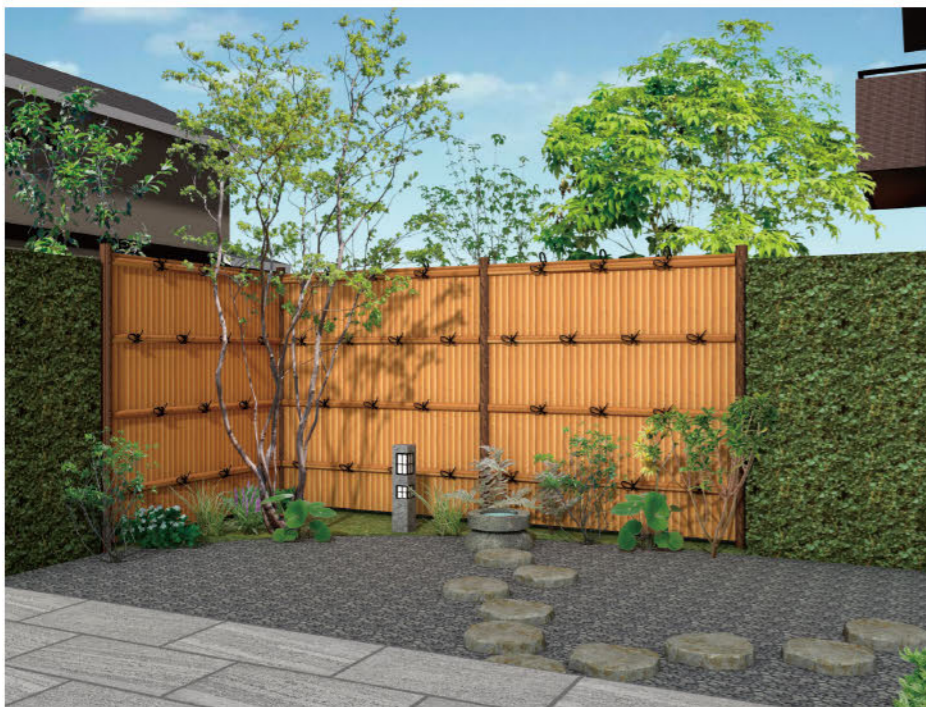

※上記サイズ以外のフェンスについては別途お問い合わせください。
※基本型は柱2本付、追加型は柱1本付 ※追加型は左右の仕様をご指示ください

人工強化竹垣フェンス

フェンス

竹垣フェンスとして20年以上の実績をもつ建仁寺垣

H1800タイプ セットL3780+1920
(コーナー1カ所)
基本セット 片面 ¥112,400×1セット
連結セット 片面 ¥95,900×1セット
連結セット コーナー仕様 片面 ¥95,900×1セット
合計 ¥304,200/セット
※ご注文の際はコーナーの有無をご指示ください
※90°以外の角度がある場合はお知らせください