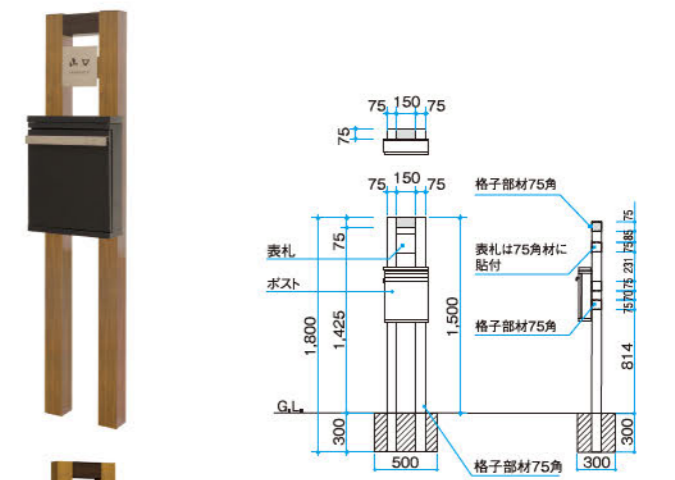

留守でも荷物を受け取れる 宅配ボックス付き門柱が登場

受け取り可能な最大サイズがW240×D380×H510mm。
最大重量は20kgまでご利用いただけます。

宅配ボックス De-BOX ¥73,500/台

仕様:前入れ前出し、
ダイヤル錠(4桁照合)
材質:亜鉛メッキ鋼板、
粉体塗装仕上げ
寸法:W345×D450×H590mm

木目調アルミ材 門柱

BeWOOD 門柱

カラーバリエーション

カラーバリエーション