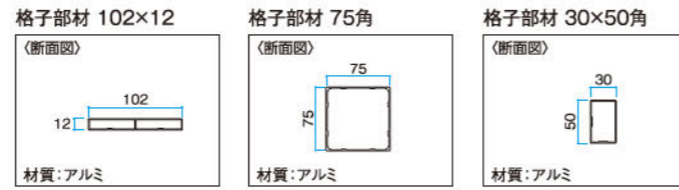

木目調アルミ材 門柱 使用商品紹介

門まわり

木目調アルミ材門柱・木目調アルミ材フレーム 使用部材 特長

あたたかな木肌のニュアンスを
忠実に再現。

パウダーコーティング&木目の熱転写コーティングにより、
自然な天然木の風合いを表現しています。
木のぬくもりを感じられる空間をアルミ材で作ることができます。

門柱に取り付けてご使用いただける 門灯・表札・ポスト・宅配ボックス