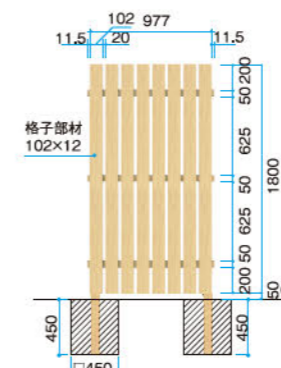

木目調アルミ材フェンス

フェンス

エクステリアに美しく映える。
シンプルかつ
デザイン性のあるフェンス。

木目調アルミ材
フェンス使用部材
特長

あたたかな木肌のニュアンスを忠実に再現。

パウダーコーティング&木目の熱転写コーティングにより、
自然な天然木の風合いを表現しています。
木のぬくもりを感じられる空間を
アルミ材でつくることができます。

BeWOOD スリット アルミ 熱転写

あたたかな木肌のニュアンスを忠実に再現

パウダーコーティング&木目の熱転写コーティングにより、
自然な天然木の風合いを表現しています。
木のぬくもりを感じられる空間をアルミ材でつくることができます。

■BeWOOD スリット

¥39,100/セット

※別注不可の仕様となります。

参考拾い出し例

4スパンの場合

本体 ¥39,100×4セット
合計 ¥156,400/セット

BeWOOD スクリーン1型(千本格子) アルミ 熱転写

足付だからそのまま施工

フェンスと柱(足)が一体なので柱を取り付ける手間がありません。
またフェンスの連結はジョイントをはめてビスで固定するだけです。

■BeWOOD スクリーン1型

基本型本体1セット ¥70,200/セット

1スパン追加型本体 ¥67,000/セット

※別注不可の仕様となります。※基本型は柱2本付、追加型は柱1本付
※追加型は左右の仕様をご指示ください

参考拾い出し例

4スパンの場合

基本型本体 ¥70,200×1セット
追加型本体 ¥67,000×3セット
合計 ¥271,200/セット

VRで商品をご覧いただけます

BeWOOD スクリーン2型 (縦板塀) アルミ 熱転写

木目の風合いを見せる目かくしフェンス

スクリーン2型の格子のすき間は約20mm。
面をしっかりとみせることで、
木目の風合いが際立つフェンスです。

■BeWOOD スクリーン2型

基本型本体1セット

¥96,800/セット

1スパン追加型本体

¥82,100/セット

※別注不可の仕様となります。
※基本型は柱2本付、追加型は柱1本付
※追加型は左右の仕様をご指示ください

参考拾い出し例

3スパンの場合

基本型本体 ¥96,800×1セット
追加型本体 ¥82,100×2セット
合計 ¥261,000/セット

BeWOOD スクリーン3型 (横板塀) アルミ 熱転写

目かくし効果の高い横貼フェンス

スクリーン3型の格子のすき間は約18mm。
目かくし効果抜群で、通気性も確保できます。

■BeWOOD スクリーン3型

基本型本体1セット

¥151,800/セット

1スパン追加型本体

¥132,700/セット

※別注不可の仕様となります。
※基本型は柱2本付、追加型は柱1本付
※追加型は左右の仕様をご指示ください

参考拾い出し例

3スパンの場合

基本型本体 ¥151,800×1セット
追加型本体 ¥132,700×2セット
合計 ¥417,200/セット

フェンス