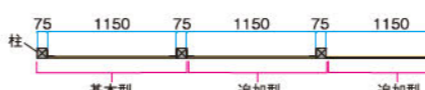

参考拾い出し例

3スパンの場合

基本型本体 ¥151,800×1セット
追加型本体 ¥132,700×2セット
合計 ¥417,200/セット