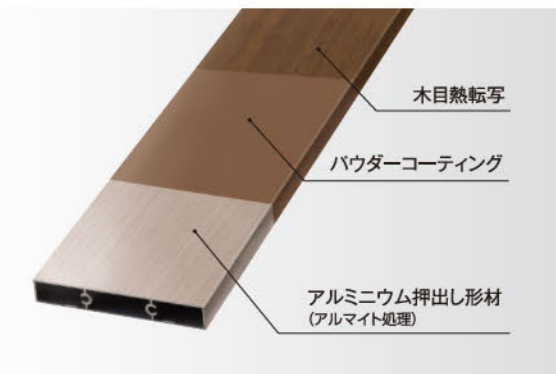

H800 表面 ライトウッド

H800 裏面 ダークウッド

H800 裏面 ライトウッド

木肌の表情を忠実に再現したアルミ材

パウダーコーティング&熱転写コーティングにより、
自然な木目の風合いを再現したアルミ材で構成。

■フェンス本体(1枚)

呼称	サイズ	価格
H600	W1998×H540mm	¥27,000/枚
H800	W1998×H720mm	¥33,000/枚
H1000	W1998×H920mm	¥39,000/枚
H1200	W1998×H1120mm	¥47,000/枚