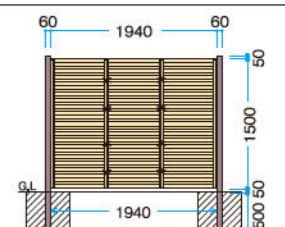

H1500タイプ

	価格	セット明細
基本セット	¥125,500/セット	パネル 1 エンド柱 2
連結セット	¥108,300/セット	パネル 1 センター柱 1

※コーナー連結は連結セットと同価格となりますが、ご注文の際、必ずご指示ください