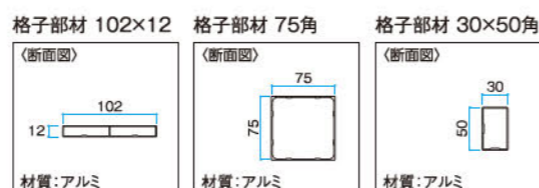

木目調アルミ材
フェンス使用部材
特長

あたたかな木肌のニュアンスを忠実に再現。

パウダーコーティング&木目の熱転写コーティングにより、
自然な天然木の風合いを表現しています。
木のぬくもりを感じられる空間を
アルミ材でつくることができます。