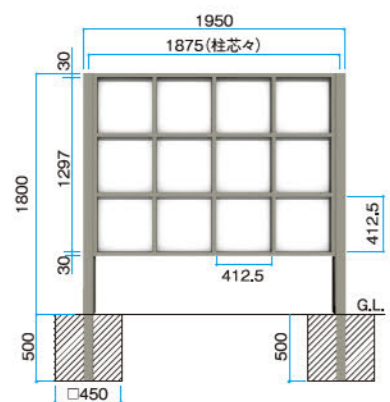

メインパネルに厚さ3mmのポリカを使用。
目かくし効果はもちろん、光を取り入れるので、圧迫感が少なくなります。

エバースクリーンポリカ1型

アルミ ポリカーボネート

エバースクリーンポリカ2型

アルミ ポリカーボネート

■エバースクリーンポリカ1型

基本型本体1セット 1スパン追加型本体
¥183,800/セット ¥162,900/セット

※上記サイズ以外のフェンスについては別途お問い合わせください。
※基本型は柱2本付、追加型は柱1本付 ※追加型は左右の仕様をご指示ください