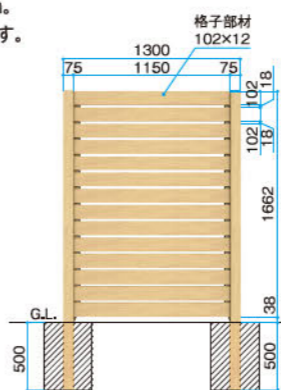

■BeWOOD スクリーン3型

基本型本体1セット

¥151,800/セット

1スパン追加型本体

¥132,700/セット

※別注不可の仕様となります。
※基本型は柱2本付、追加型は柱1本付
※追加型は左右の仕様をご指示ください