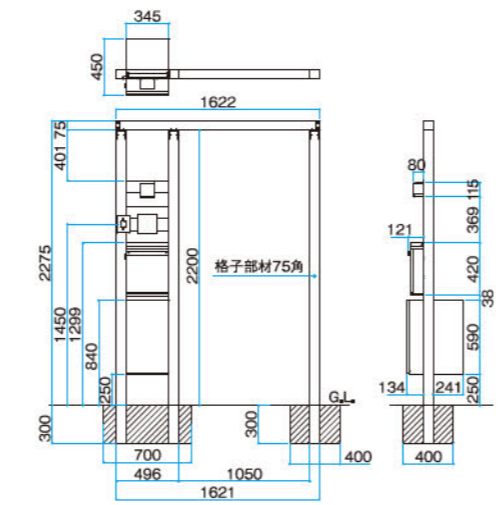

BeWOOD De-BOXフレーム門柱 アルミ 熱転写

■BeWOOD De-BOXフレーム門柱

セット内容

門柱本体	¥137,800
ウォールライト100V 25型(100V)	¥12,500
シンプルサイン2型	¥19,500
De-postスタイルズ	¥42,500
宅配ボックス De-BOX	¥73,500
合計	¥285,500/セット

※別注不可の仕様となります。