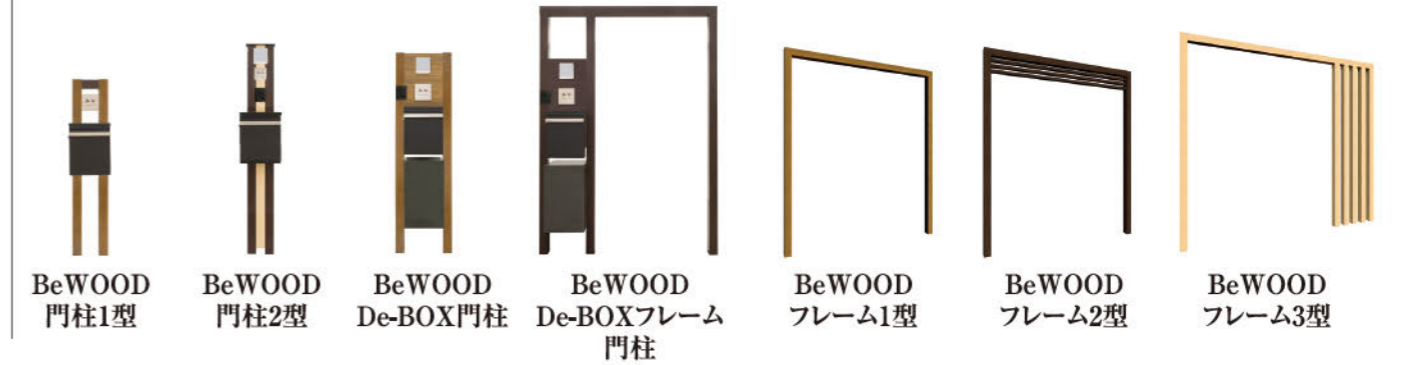

BeWOOD スクリーン1型 (千本格子)

門まわり

▶P.3~P.6

門まわりは住まいの顔

門まわりの中でも、特に門柱やフレームは外から見て目立つ位置にあります。この部分を疎かにしては、それだけで住宅の外観イメージを損なってしまいます。機能性だけでなく、空間に合ったデザイン性を兼ね備えた商品を選びましょう。

フェンス

▶P.7~P.14

外からの視線を防ぐ目かくしフェンス