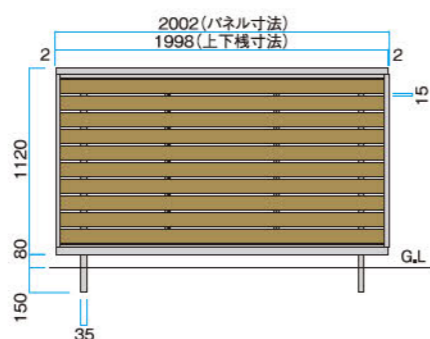

H800 表面 ライトウッド

H800 裏面 ダークウッド

H800 裏面 ライトウッド

木肌の表情を忠実に再現したアルミ材

パウダーコーティング&熱転写コーティングにより、
自然な木目の風合いを再現したアルミ材で構成。

■フェンス本体(1枚)

呼称	サイズ	価格
H600	W1998×H540mm	¥27,000/枚
H800	W1998×H720mm	¥33,000/枚
H1000	W1998×H920mm	¥39,000/枚
H1200	W1998×H1120mm	¥47,000/枚

美WOODスタイルフェンス

アルミ 熱転写

H600タイプ (W1998×H540mm)

H800タイプ (W1998×H720mm)

参考拾い出し例

H800タイプ L4004

①フェンス本体	¥33,000	×2
②フリーボール	¥3,100	×3
③エンドキャップセット	¥1,300	×1
④ジョイントスリーブセット	¥800	×1
合計	¥77,400	/セット

H1000タイプ (W1998×H920mm)

H1200タイプ (W1998×H1120mm)

美WOODスタイルフェンス 部材

■フリーボール

呼称	価格
H600	¥2,800/本
H800	¥3,100/本
H1000	¥4,200/本
H1200	¥6,100/本

■高強度フリーボール

呼称	価格
H600	¥4,400/本
H800	¥5,200/本
H1000	¥7,600/本

※H12用の高強度フリーボールは規格化していません。標準仕様のフリーボールを使用し、柱ピッチを1000mm以内として高強度納まりに対応します。