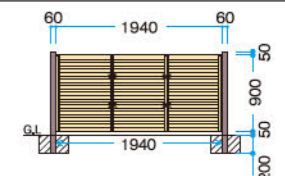

H900タイプ

	価格	セット明細
基本セット	¥82,300/セット	パネル 1 エンド柱 2
連結セット	¥69,100/セット	パネル 1 センター柱 1

※コーナー連結は連結セットと同価格となりますが、ご注文の際、必ずご指示ください