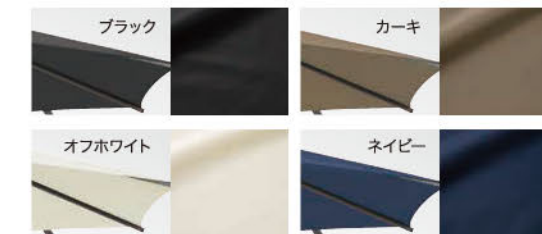

※使用者が不在の場合、パラソルは収納してください。

【ウェイトについて】

※付属のウェイトで設置する際はガラス(市販品)をウェイト1個あたり15kg以上入れてご使用ください。サイズは15mm以下をおすすめします。