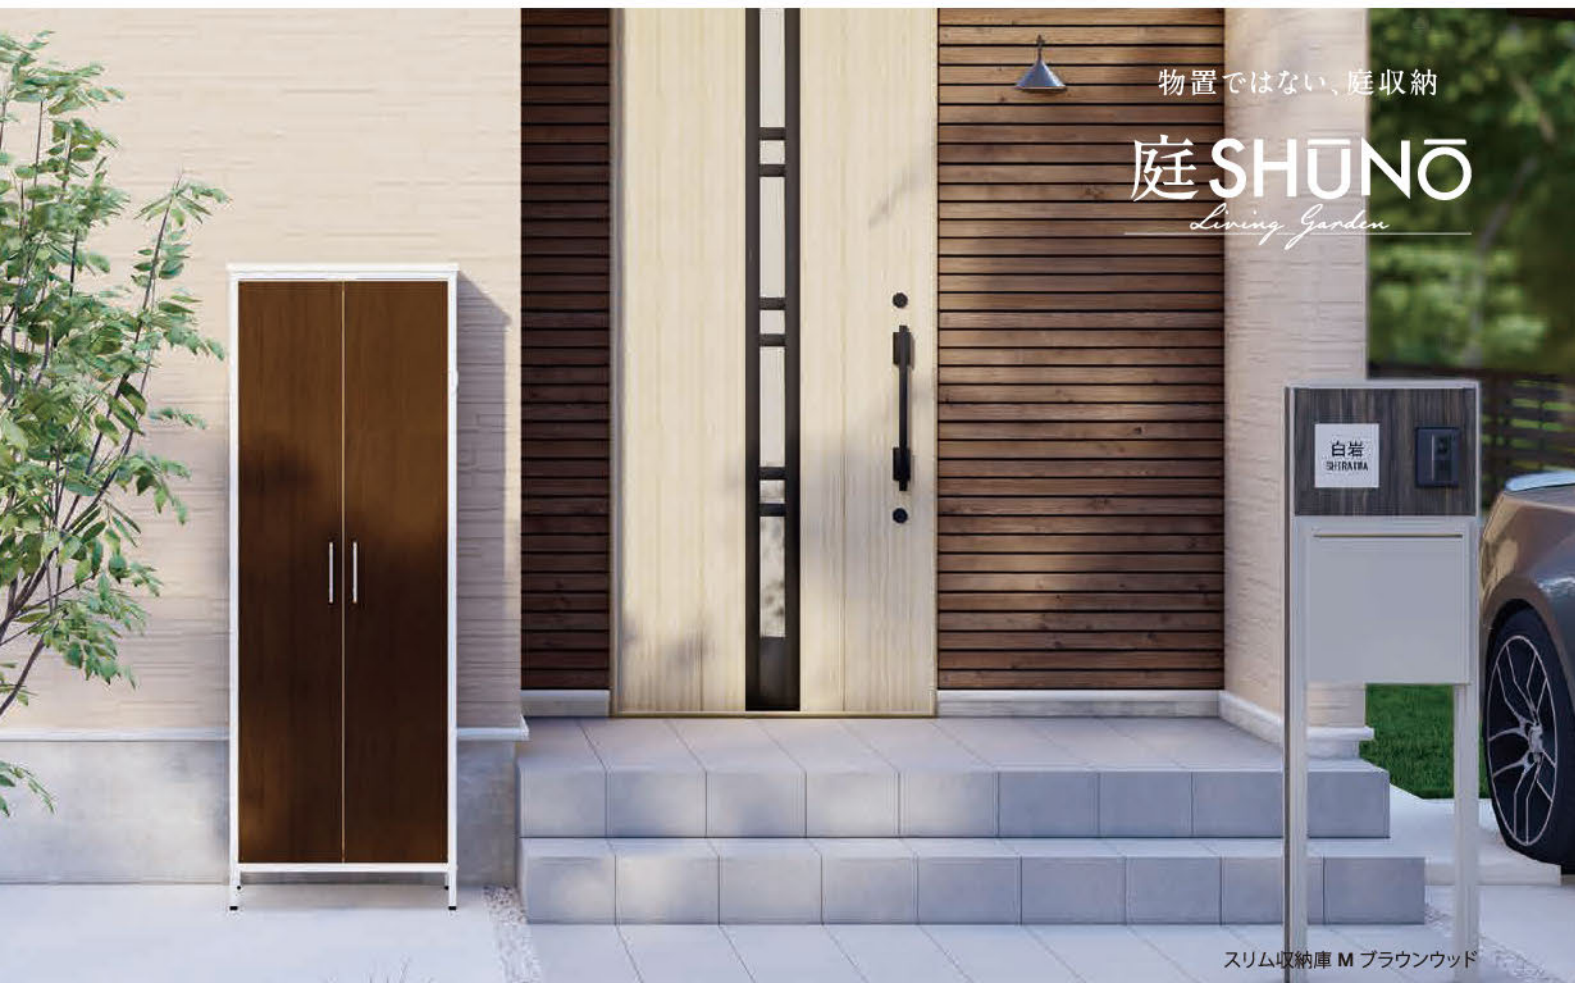

物置ではない、庭収納

庭SHUNO

Living Garden

スリム収納庫 M ブラウンウッド

NIWA SHUNO 庭収納

日用品を物置にまとめてしまうのではなく、日々使う場所に合わせて片付ける。あたたかい木目調のニュアンスが庭まわりに優しく調和します。

01 日本の住まいにコーディネートしやすい インクジェット印刷で木目調を表現

シンプルで直線的なデザインが美しい収納庫本体に、ウッドカラーをポイントとして組み合わせました。当社のインクジェット印刷技術により、繊細な木目調の表現が可能になりました。

02 信頼と安心の日本製 意匠性にこだわる収納庫だから素材を厳選

収納庫の塗装部にはサビに強いボンデ鋼板を採用。また、収納庫とダスト収納庫の背板や底板といった強度が必要な部分には、従来のトタン板(溶融亜鉛めっき鋼板)より耐久性に優れたガルバリウム鋼板を使用しています。製造から塗装、品質管理を日本で行っています。