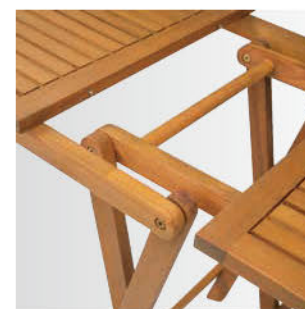

折りたたみ可

表示価格はメーカー希望小売価格(税別)です。

ディレクターチェア
サイドテーブル
ベジトラグ ポビー GO ブラウン(P.39)

CARRY (CARRIE)

キャリー

持ち運びがしやすい、折りたたみ式のガーデンファニチャー。「Carry(運ぶ)・Carrie(自由)」の名前の通り、お気に入りの場所で自由におくつろぎください。

デッキチェア
トレイスタンド

降りたたむ際は、天板を左右に広げて、中央を持ち上げるだけ