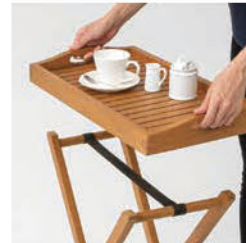

約幅56.5×奥行65.5(65.5~103)×
高さ104.5(104.5~76)cm/約7kg
折りたたみサイズ:約幅56.5×奥行86×高さ20cm
座面高さ:約40cm
天然木(ユーカリ)・塩化ビニル樹脂・ポリエステル
折りたたみ式完成品 入数:1

ローザ クイーンベンチ S

MARRIE WOOD

マリーウッド

 Dining style
 Lounge style

折りたたみ可

持ち運びができるトレイ