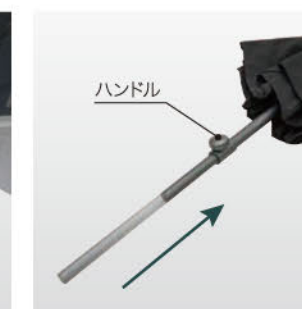

EG PUSH

イージープッシュ

太陽の向きに合わせてパラソルが傾けられます

パラソルを閉じる際は解除ボタン
 を押して降ろします
 開くときはボタンは押さず、カチッと
 音がするまで押し上げるだけ

ロックボタンを押して左右それぞれ
 約30度まで傾けることができます
 (チルト機能)

使わないときはハンドルを緩めて
 収納できる支柱

収納時

表示価格はメーカー希望小売価格(税別)です。 ※UVカット率・遮光率は、第三者機関による試験結果を元に表記しています。