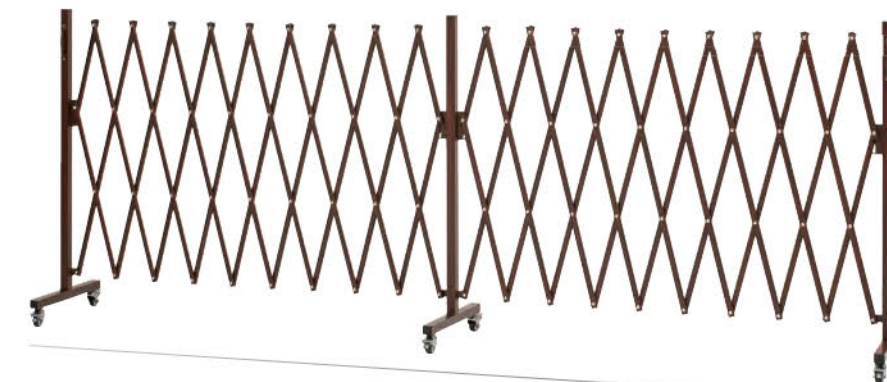

最大500cmまで
開きます