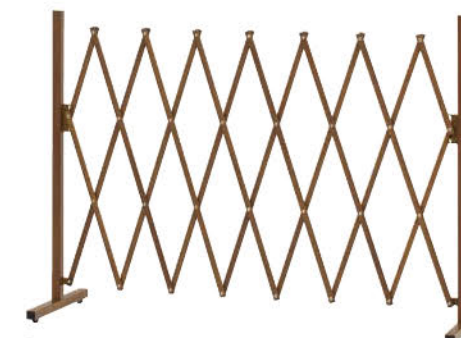

最大200cmまで
開きます