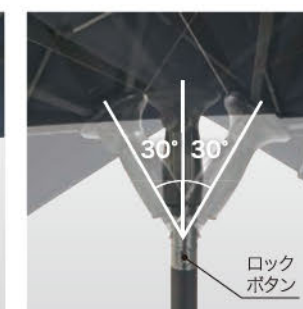

ネイビー
 SHR-A25N 4975149-330676

15,000円

約幅250×奥行250×高さ240cm/約5.2kg
 支柱:約直径3.5cm 親骨:約125cm
 チルト機能付き(左右それぞれ約30度)
 UVカット率・遮光率:約95~99%
 ※色によって誤差があります。
 本体:アルミニウム・スチール、生地:ポリエステル
 組立品 入数:1

ブラック

パラソル 2.5m ブラック
 コンクリートベース ブラック(P.28)
 マリーウッド テーブル ノワール(P.11)
 マリーウッド チェア ノワール(P.11)

EG PUSH

イージープッシュ

太陽の向きに合わせてパラソルが傾けられます

パラソルを閉じる際は解除ボタン
 を押して降ろします
 開くときはボタンは押さず、カチッと
 音がするまで押し上げるだけ

ロックボタンを押して左右それぞれ
 約30度まで傾けることができます
 (チルト機能)

使わないときはハンドルを緩めて
 収納できる支柱

収納時

表示価格はメーカー希望小売価格(税別)です。 ※UVカット率・遮光率は、第三者機関による試験結果を元に表記しています。