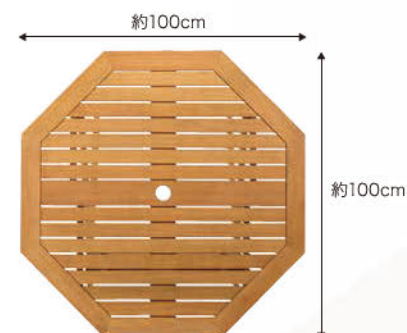

24,000円

約幅81×奥行40×高さ140cm/約11kg
耐荷重:上段10kgまで、中・下段15kgまで
棚板有効サイズ:上段 約幅43×奥行29.5cm、
中段 約幅62×奥行29.5cm、下段 約幅81×奥行29.5cm
地面から棚板天面までの高さ:上段 約96cm、中段 約56cm、
下段 約16cm
天然木(アカシア) 組立品 入数:1

リーンシェルフ
MWF-39FS 4975149-577576

24,000円

約幅90×奥行33×高さ140cm/約12kg
耐荷重:上段10kgまで、中・下段15kgまで
棚板有効サイズ:上段 約幅80cm×奥行14.5cm、
中段 約幅80×奥行21.5cm、下段 約幅80×奥行28.5cm
地面から棚板天面までの高さ:上段 約97.5cm、中段 約56cm、
下段 約15cm
天然木(アカシア) 組立品 入数:1

MARRIE WOOD
マリーウッド

オクタゴナルテーブル
フォールディングチェア
プッシュアップパラソル 2.5m
クールベージュ、クールモカ (P.28)
コンクリートベース L ブラック (P.28)

シンプルで使いやすい八角形で大きめサイズのテーブル

パラソル穴: 約直径4cm

約100cm

約100cm

オクタゴナルテーブル
フォールディングチェア
プッシュアップパラソル 2.5m クールベージュ (P.28)
コンクリートベース ブラック (P.28)

Dining style

マリーウッド
オクタゴナルテーブル
MWF-18T 4975149-346202
29,000円

約幅100×奥行100×高さ74cm/約10.3kg
折りたたみサイズ: 約幅100×奥行18×高さ119cm
パラソル穴: 約直径4cm
天然木(ユーカリ) 折りたたみ式完成品 入数:1