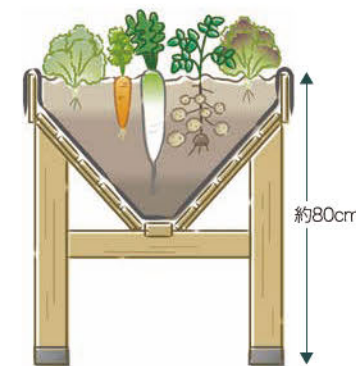

どこでも。畑がなくても菜園ができる。

土地のない都市部でも、屋上、ルーフバルコニー、ベランダテラスなどの狭小地に、ベジトラグを置いて野菜づくりができます。また、タイルやコンクリートの床、ウッドデッキなど、土がない場所でのレイズドベッドプランターとして最適です。

だれでも。ラクな姿勢で作業ができる。

地面の畑では、作業のために座ったり立ったりを繰り返すので、身体への負担がかかります。プランターの縁が地上から約80cmにある構造のベジトラグは、立ったままでもイスに座った姿勢でも土に触れることができます、どなたにも使いやすい「バリアフリーガーデン」です。ベジトラグ下の広々とした空間には、人の足先や膝が深く入り、動きやすく、ぐっと植物に近づいて作業ができます。

Home VegTrug

ホームベジトラグ

ホームベジトラグ S
VGT-01F 4975149-579174
37,000円

約幅103.5×奥行76×高さ80cm
約19kg
土の容量：約130ℓ(目安値)

ホームベジトラグ L
VGT-02F 4975149-579181
52,000円

約幅183.5×奥行76×高さ80cm/約27kg
土の容量：約235ℓ(目安値)

【共通】 付属品：専用ライナー1枚
本体：天然木、ライナー：ポリプロピレン 組立品 入数：1

独自の「V形状」で、葉野菜や根の張る根菜まで、さまざまな種類の野菜が混植できます。

ライナーは、ベジトラグ本体の外側に出ないように、内側に折り返してご使用ください。

ホームベジトラグ S

ホームベジトラグ ウォールハガー S

Home VegTrug Wallhugger

ホームベジトラグ ウォールハガー

フラットな背面で、壁面にぴったり寄せることができ、奥行きスリム設計で、使いやすいサイズです。

グレー
ウォッシュ